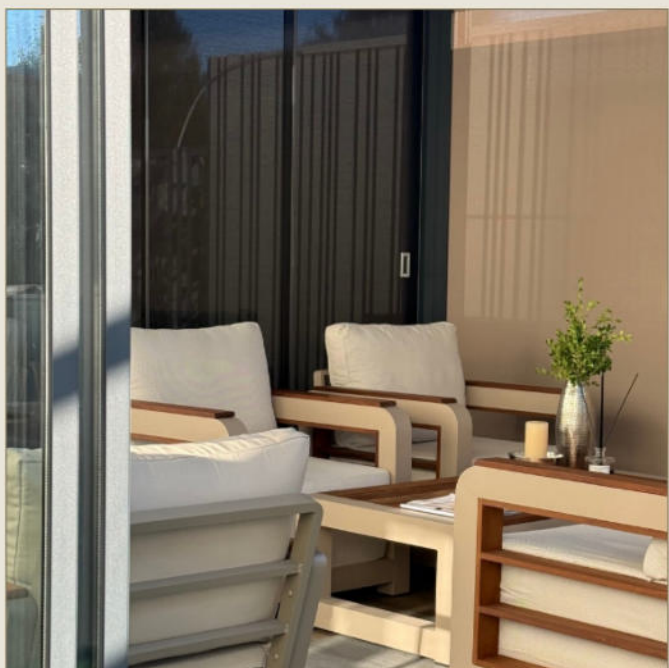

DEHOR LIVING

PREZZI NETTI IVA ESCLUSA

trasforma il tuo
dehor in un'ambiente
unico e confortevole
con gli articoli firmati
MODUS DEHORS

MODUS[®]
DEHORS
design living

	MODELLO	COMPONENTI	PREZZO
	SIENA	DIVANO	500
		POLTRONA X 2	
		TAVOLINO DA CAFFÈ	
	PARMA	DIVANO	670
		POLTRONA X 2	
		TAVOLINO DA CAFFÈ	
	GENOVA	DIVANO	720
		POLTRONA X 2	
		TAVOLINO DA CAFFÈ	
	SALERNO	DIVANO	800
		POLTRONA X 2	
		TAVOLINO DA CAFFÈ	
	VERONA	SET D'ANGOLO	820
		TAVOLINO DA CAFFÈ	
	VERONA (with Wood)	SET D'ANGOLO	1100
		TAVOLINO DA CAFFÈ	
	PALERMO CORNER	SET D'ANGOLO	1180
		TAVOLINO DA CAFFÈ	
	PALERMO	DIVANO	1650
		POLTRONA X 2	
		TAVOLINO DA CAFFÈ	
 <i>assento</i>	ASSENTO	DIVANO	1190
		POLTRONA X 2	
		TAVOLINO DA CAFFÈ	

	MODELLO	COMPONENTI	PREZZO
	MORENTO	DIVANO POLTRONA X 2 TAVOLINO DA CAFFÈ	1250
rio 	RIO	DIVANO POLTRONA X 2 TAVOLINO DA CAFFÈ	1270
	VENEDIK	DIVANO POLTRONA X 2 TAVOLINO DA CAFFÈ - CERAMICA	1750
toscana 	TOSCANA	DIVANO POLTRONA X 2 TAVOLINO DA CAFFÈ - CERAMICA	1900
	LA PUERTA SET D'ANGOLO PER 6 PERSONE	SET D'ANGOLO MODULO SINGOLO X 5 MODULO ANGOLARE TAVOLINO (IROKO) X 2 TAVOLINO DA CAFFÈ - IROKO	1880
vicenza 	VICENZA	DIVANO POLTRONA X 2 TAVOLINO DA CAFFÈ - IROKO	2200
larix 	LARIX	DIVANO POLTRONA X 2 TAVOLINO DA CAFFÈ - IROKO	2590